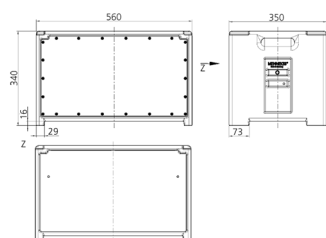

## EverBOX®

Articolo 9501545

- alloggiamento isolante robusto a tenuta d'acqua, nero RAL 9005
- precablati per l'installazione
- protezioni poste sotto coperchietto traspa

## Specifiche tecniche

CEE 32 A, 5 p, 400 V	2
CEE 16 A, 3 p, 230 V	6
Protezione	<ul style="list-style-type: none"> <li>• 1 Int. differenziale 63 A, 4 p, 0,03 A</li> <li>• 2 Int. magnetotermici 32 A, 3 p+N, C</li> <li>• 6 Int. magnetotermici 16 A, 1 p+N, C</li> </ul>
Pre-protezione mas.	63 A
InA	63 A
RDF	0.66
Possibilità di allacciamento/Cavo di alimentazione	<ul style="list-style-type: none"> <li>• 1 Spina da pannello CEE 63 A, 5 p, 400 V</li> </ul>
Grado di protezione	IP 67
Chiusura di sicurezza	false
Materiale	plastica
Peso	15120 g
Lunghezza	560 mm
Altezza	340 mm
Larghezza	350 mm

## Disegni e dimensioni

Disegno  
5 MB 70

Dim. in mm