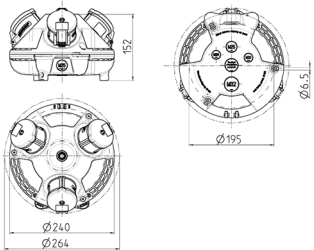

3KRAFT®

Articolo 94358SI

- precablati per l'installazione
- catola posteriore nera
- coperchio disponibile in rosso (RO), giallo (GE) o argento (SI)
- quadri realizzati in AMAPLAST

Specifiche tecniche

| | |
|--|--|
| CEE 16 A, 5 p, 400 V | 3 |
| Possibilità di allacciamento/Cavo di alimentazione | • per 1 cavo fino a 5 x 10 mm ² |
| Grado di protezione | IP 44 |
| Chiusura di sicurezza | false |
| Materiale | plastica |
| Peso | 1713 g |

Disegni e dimensioni

Disegno
1 MB 442
Dim. in mm