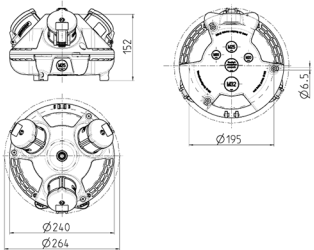

3KRAFT®

Articolo 94358GE

- precablati per l'installazione
- catola posteriore nera
- coperchio disponibile in rosso (RO), giallo (GE) o argento (SI)
- quadri realizzati in AMAPLAST

Specifiche tecniche

CEE 16 A, 5 p, 400 V	3
Possibilità di allacciamento/Cavo di alimentazione	• per 1 cavo fino a 5 x 10 mm ²
Grado di protezione	IP 44
Chiusura di sicurezza	false
Materiale	plastica
Peso	1693 g

Disegni e dimensioni

Disegno
1 MB 442
Dim. in mm