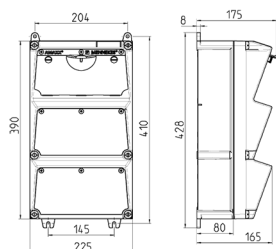

Quadro di rete AMAXX®

Articolo 934854

- quadro vuoto di rete realizzati in AMAPLAST
- colore grigio RAL 7035

Specifiche tecniche

CEE 16 A, 5 p, 400 V	1
Prese dati	1 presa dati Cepex con 2 attacchi modulari RJ45 di tipo Reichle + De-Massari, Real 10, cat.6, schermato
standard Svizzeri - modello 23	2
Possibilità di allacciamento/Cavo di alimentazione	<ul style="list-style-type: none"> • 2 x M 40 ciascuno sopra e sotto • 2 x M 20 ciascuno sopra e sotto con prefabbratura
Grado di protezione	IP 44
Chiusura di sicurezza	false
Materiale	plastica
Peso	4950 g
Altezza	390 mm
Larghezza	225 mm

Disegni e dimensioni

Disegno 1 MB 522

Dimensione di profondità a diversi punti di fissaggio.

Prese	Grado di protezione	Profondità
SCHUKO® 16A, 230 V	IP 44	175 mm
	IP 67	194 mm
CEE 16A, 3p, 230V	IP 44	204 mm
	IP 67	205 mm
CEE 16A, 5p, 400V	IP 44	209 mm
	IP 67	213 mm
CEE 32A, 5p, 400V	IP 44	221 mm
	IP 67	227 mm
CEE 63A, 5p, 400V	IP 44	248 mm
	IP 67	248 mm

Ingressi cavi: con prefabbratura. 2 x M 40 ciascuno sopra e sotto, 2 x M 20 ciascuno sopra e sotto con prefabbratura.