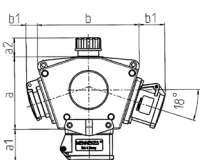

## DELTA-BOX

Articolo 92898

- precablati per l'installazione
- con fermacavo
- quadri e inserti realizzati in AMAPLAST

### Specifiche tecniche

CEE 16 A, 3 p, 230 V	3
Possibilità di allacciamento/Cavo di alimentazione	• per 1 cavo fino a 5 x 10 mm <sup>2</sup>
Grado di protezione	IP 44
Chiusura di sicurezza	false
Materiale	plastica
Peso	890 g

### Disegni e dimensioni

3 MB 44			
Pos.	Prese	IP-protezione	Dim.
a			114.0 mm
a1	SCHUKO®, 16 A, 230 V	IP 44	max. 30.0 mm
a1	CEE 16 A, 3 p, 230 V	IP 44	52.7 mm
a1	CEE 16 A, 5 p, 400 V	IP 44	50.5 mm
a1	CEE 32 A, 5 p, 400 V	IP 44	64.0 mm
a2			30.0 mm
b			160.0 mm
b1	SCHUKO®, 16 A, 230 V	IP 44	max. 18.0 mm
b1	CEE 16 A, 3 p, 230 V	IP 44	42.0 mm
b1	CEE 16 A, 5 p, 400 V	IP 44	40.0 mm
b1	CEE 32 A, 5 p, 400 V	IP 44	53.2 mm
c			133.0 mm
d			97.0 mm
y			17.0 mm