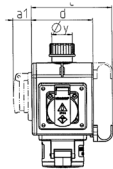

DELTA-BOX

Articolo 92798

- precablati per l'installazione con fermacavo
- quadri e inserti realizzati in AMAPLAST

Specifiche tecniche

SCHUKO® 16 A, 230 V	3
Possibilità di allacciamento/Cavo di alimentazione	• per 1 cavo fino a 5 x 10 mm ²
Grado di protezione	IP 44
Chiusura di sicurezza	false
Materiale	plastica
Peso	1209 g
Dichiarazione di conformità	CN,CQC

Disegni e dimensioni

3 MB 44			
Pos.	Prese	IP-protezione	Dim.
a			114.0 mm
a1	SCHUKO®, 16 A, 230 V	IP 44	max. 30.0 mm
a1	CEE 16 A, 3 p, 230 V	IP 44	52.7 mm
a1	CEE 16 A, 5 p, 400 V	IP 44	50.5 mm
a1	CEE 32 A, 5 p, 400 V	IP 44	64.0 mm
a2			30.0 mm
b			160.0 mm
b1	SCHUKO®, 16 A, 230 V	IP 44	max. 18.0 mm
b1	CEE 16 A, 3 p, 230 V	IP 44	42.0 mm
b1	CEE 16 A, 5 p, 400 V	IP 44	40.0 mm
b1	CEE 32 A, 5 p, 400 V	IP 44	53.2 mm
c			133.0 mm
d			97.0 mm
y			17.0 mm