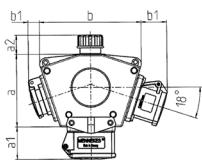

DELTA-BOX

Articolo 92798

- precablati per l'installazione con fermacavo
- quadri e inserti realizzati in AMAPLAST

Specifiche tecniche

SCHUKO® 16 A, 230 V	3
Possibilità di allacciamento/Cavo di alimentazione	• per 1 cavo fino a 5 x 10 mm ²
Grado di protezione	IP 44
Chiusura di sicurezza	false
Materiale	plastica
Peso	1209 g
Dichiarazione di conformità	CN,CQC

Disegni e dimensioni

3 MB 44			
Pos.	Prese	IP-protezione	Dim.
a			114.0 mm
a1	SCHUKO®, 16 A, 230 V	IP 44	max. 30.0 mm
a1	CEE 16 A, 3 p, 230 V	IP 44	52.7 mm
a1	CEE 16 A, 5 p, 400 V	IP 44	50.5 mm
a1	CEE 32 A, 5 p, 400 V	IP 44	64.0 mm
a2			30.0 mm
b			160.0 mm
b1	SCHUKO®, 16 A, 230 V	IP 44	max. 18.0 mm
b1	CEE 16 A, 3 p, 230 V	IP 44	42.0 mm
b1	CEE 16 A, 5 p, 400 V	IP 44	40.0 mm
b1	CEE 32 A, 5 p, 400 V	IP 44	53.2 mm
c			133.0 mm
d			97.0 mm
y			17.0 mm