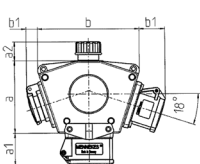

## DELTA-BOX

Articolo 92798NF

- precablati per l'installazione
- con fermacavo
- quadri e inserti realizzati in AMAPLAST

### Specifiche tecniche

sistema Franco-Belga	3
Possibilità di allacciamento/Cavo di alimentazione	• per 1 cavo fino a 5 x 10 mm <sup>2</sup>
Grado di protezione	IP 44
Chiusura di sicurezza	false
Materiale	plastica
Peso	646 g

### Disegni e dimensioni

3 MB 44			
Pos.	Prese	IP-protezione	Dim.
a			114.0 mm
a1	SCHUKO®, 16 A, 230 V	IP 44	max. 30.0 mm
a1	CEE 16 A, 3 p, 230 V	IP 44	52.7 mm
a1	CEE 16 A, 5 p, 400 V	IP 44	50.5 mm
a1	CEE 32 A, 5 p, 400 V	IP 44	64.0 mm
a2			30.0 mm
b			160.0 mm
b1	SCHUKO®, 16 A, 230 V	IP 44	max. 18.0 mm
b1	CEE 16 A, 3 p, 230 V	IP 44	42.0 mm
b1	CEE 16 A, 5 p, 400 V	IP 44	40.0 mm
b1	CEE 32 A, 5 p, 400 V	IP 44	53.2 mm
c			133.0 mm
d			97.0 mm
y			17.0 mm