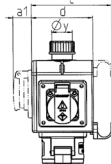

## DELTA-BOX

Articolo 92798NF

- precablati per l'installazione
- con fermacavo
- quadri e inserti realizzati in AMAPLAST

### Specifiche tecniche

sistema Franco-Belga	3
Possibilità di allacciamento/Cavo di alimentazione	• per 1 cavo fino a 5 x 10 mm <sup>2</sup>
Grado di protezione	IP 44
Chiusura di sicurezza	false
Materiale	plastica
Peso	646 g

### Disegni e dimensioni

3 MB 44			
Pos.	Prese	IP-protezione	Dim.
a			114.0 mm
a1	SCHUKO®, 16 A, 230 V	IP 44	max. 30.0 mm
a1	CEE 16 A, 3 p, 230 V	IP 44	52.7 mm
a1	CEE 16 A, 5 p, 400 V	IP 44	50.5 mm
a1	CEE 32 A, 5 p, 400 V	IP 44	64.0 mm
a2			30.0 mm
b			160.0 mm
b1	SCHUKO®, 16 A, 230 V	IP 44	max. 18.0 mm
b1	CEE 16 A, 3 p, 230 V	IP 44	42.0 mm
b1	CEE 16 A, 5 p, 400 V	IP 44	40.0 mm
b1	CEE 32 A, 5 p, 400 V	IP 44	53.2 mm
c			133.0 mm
d			97.0 mm
y			17.0 mm