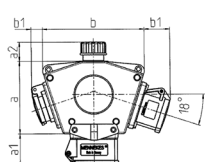

DELTA-BOX
Articolo 92658

- precablati per l'installazione con fermacavo
- quadri e inserti realizzati in AMAPLAST

Specifiche tecniche

CEE 16 A, 5 p, 400 V	1
SCHUKO® 16 A, 230 V	3
Possibilità di allacciamento/Cavo di alimentazione	• per 1 cavo fino a 5 x 10 mm ²
Grado di protezione	IP 44
Chiusura di sicurezza	false
Materiale	plastica
Peso	880 g

Disegni e dimensioni

3 MB 44			
Pos.	Prese	IP-protezione	Dim.
a			114.0 mm
a1	SCHUKO®, 16 A, 230 V	IP 44	max. 30.0 mm
a1	CEE 16 A, 3 p, 230 V	IP 44	52.7 mm
a1	CEE 16 A, 5 p, 400 V	IP 44	50.5 mm
a1	CEE 32 A, 5 p, 400 V	IP 44	64.0 mm
a2			30.0 mm
b			160.0 mm
b1	SCHUKO®, 16 A, 230 V	IP 44	max. 18.0 mm
b1	CEE 16 A, 3 p, 230 V	IP 44	42.0 mm
b1	CEE 16 A, 5 p, 400 V	IP 44	40.0 mm
b1	CEE 32 A, 5 p, 400 V	IP 44	53.2 mm
c			133.0 mm
d			97.0 mm
y			17.0 mm