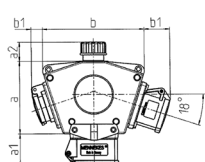

DELTA-BOX
Articolo 92655

- precablati per l'installazione con fermacavo
- quadri e inserti realizzati in AMAPLAST

Specifiche tecniche

CEE 16 A, 5 p, 400 V	2
SCHUKO® 16 A, 230 V	2
Possibilità di allacciamento/Cavo di alimentazione	• per 1 cavo fino a 5 x 10 mm ²
Grado di protezione	IP 44
Chiusura di sicurezza	false
Materiale	plastica
Peso	1010 g

Disegni e dimensioni

3 MB 44			
Pos.	Prese	IP-protezione	Dim.
a			114.0 mm
a1	SCHUKO®, 16 A, 230 V	IP 44	max. 30.0 mm
a1	CEE 16 A, 3 p, 230 V	IP 44	52.7 mm
a1	CEE 16 A, 5 p, 400 V	IP 44	50.5 mm
a1	CEE 32 A, 5 p, 400 V	IP 44	64.0 mm
a2			30.0 mm
b			160.0 mm
b1	SCHUKO®, 16 A, 230 V	IP 44	max. 18.0 mm
b1	CEE 16 A, 3 p, 230 V	IP 44	42.0 mm
b1	CEE 16 A, 5 p, 400 V	IP 44	40.0 mm
b1	CEE 32 A, 5 p, 400 V	IP 44	53.2 mm
c			133.0 mm
d			97.0 mm
y			17.0 mm