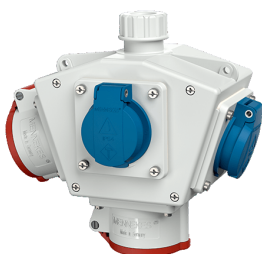

DELTA-BOX
Articolo 92655

- precablati per l'installazione con fermacavo
- quadri e inserti realizzati in AMAPLAST

Specifiche tecniche

CEE 16 A, 5 p, 400 V	2
SCHUKO® 16 A, 230 V	2
Possibilità di allacciamento/Cavo di alimentazione	• per 1 cavo fino a 5 x 10 mm ²
Grado di protezione	IP 44
Chiusura di sicurezza	false
Materiale	plastica
Peso	1010 g

Disegni e dimensioni

3 MB 44			
Pos.	Prese	IP-protezione	Dim.
a			114.0 mm
a1	SCHUKO®, 16 A, 230 V	IP 44	max. 30.0 mm
a1	CEE 16 A, 3 p, 230 V	IP 44	52.7 mm
a1	CEE 16 A, 5 p, 400 V	IP 44	50.5 mm
a1	CEE 32 A, 5 p, 400 V	IP 44	64.0 mm
a2			30.0 mm
b			160.0 mm
b1	SCHUKO®, 16 A, 230 V	IP 44	max. 18.0 mm
b1	CEE 16 A, 3 p, 230 V	IP 44	42.0 mm
b1	CEE 16 A, 5 p, 400 V	IP 44	40.0 mm
b1	CEE 32 A, 5 p, 400 V	IP 44	53.2 mm
c			133.0 mm
d			97.0 mm
y			17.0 mm