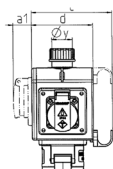

DELTA-BOX
Articolo 92655

- precablati per l'installazione con fermacavo
- quadri e inserti realizzati in AMAPLAST

Specifiche tecniche

CEE 16 A, 5 p, 400 V	2
SCHUKO® 16 A, 230 V	2
Possibilità di allacciamento/Cavo di alimentazione	• per 1 cavo fino a 5 x 10 mm ²
Grado di protezione	IP 44
Chiusura di sicurezza	false
Materiale	plastica
Peso	1010 g

Disegni e dimensioni

3 MB 44			
Pos.	Prese	IP-protezione	Dim.
a			114.0 mm
a1	SCHUKO®, 16 A, 230 V	IP 44	max. 30.0 mm
a1	CEE 16 A, 3 p, 230 V	IP 44	52.7 mm
a1	CEE 16 A, 5 p, 400 V	IP 44	50.5 mm
a1	CEE 32 A, 5 p, 400 V	IP 44	64.0 mm
a2			30.0 mm
b			160.0 mm
b1	SCHUKO®, 16 A, 230 V	IP 44	max. 18.0 mm
b1	CEE 16 A, 3 p, 230 V	IP 44	42.0 mm
b1	CEE 16 A, 5 p, 400 V	IP 44	40.0 mm
b1	CEE 32 A, 5 p, 400 V	IP 44	53.2 mm
c			133.0 mm
d			97.0 mm
y			17.0 mm