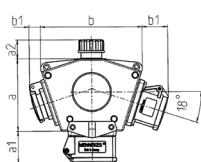

DELTA-BOX

Articolo 92602NF

- precablati per l'installazione
- con fermacavo
- quadri e inserti realizzati in AMAPLAST

Specifiche tecniche

sistema Franco-Belga	4
Possibilità di allacciamento/Cavo di alimentazione	• per 1 cavo fino a 5 x 10 mm ²
Grado di protezione	IP 44
Chiusura di sicurezza	false
Materiale	plastica
Peso	751 g

Disegni e dimensioni

3 MB 44			
Pos.	Prese	IP-protezione	Dim.
a			114.0 mm
a1	SCHUKO®, 16 A, 230 V	IP 44	max. 30.0 mm
a1	CEE 16 A, 3 p, 230 V	IP 44	52.7 mm
a1	CEE 16 A, 5 p, 400 V	IP 44	50.5 mm
a1	CEE 32 A, 5 p, 400 V	IP 44	64.0 mm
a2			30.0 mm
b			160.0 mm
b1	SCHUKO®, 16 A, 230 V	IP 44	max. 18.0 mm
b1	CEE 16 A, 3 p, 230 V	IP 44	42.0 mm
b1	CEE 16 A, 5 p, 400 V	IP 44	40.0 mm
b1	CEE 32 A, 5 p, 400 V	IP 44	53.2 mm
c			133.0 mm
d			97.0 mm
y			17.0 mm