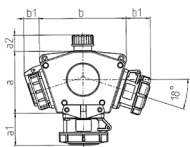

DELTA-BOX

Articolo 91395

- precablati per l'installazione con fermacavo
- quadri e inserti realizzati in AMAPLAST

Specifiche tecniche

SCHUKO® 16 A, 230 V	4
Possibilità di allacciamento/Cavo di alimentazione	• per 1 cavo fino a 5 x 10 mm ²
Grado di protezione	IP 67
Chiusura di sicurezza	false
Materiale	plastica
Peso	1075 g

Disegni e dimensioni

Disegno	Amp.	16
3 MB 45	Poli	3
Dim. in mm	a	114
	a1	38
	a2	30
	b	160
	b1	26
	c	133
	g	97
	y	17
Sezione conduttore da a mm ²		1,5
		—4