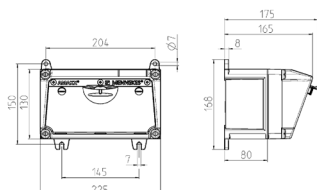

Combinazioni di prese AMAXX® Articolo 910694

- precablati per l'installazione
- quadri e inserti realizzati in AMAPLAST

Specifiche tecniche

CEE 16 A, 5 p, 400 V	1
sistema UK	2
Possibilità di allacciamento/Cavo di alimentazione	• per 1 cavo fino a 5 x 6 mm ²
Grado di protezione	IP 44
Chiusura di sicurezza	false
Materiale	plastica
Peso	1490 g
Altezza	130 mm
Larghezza	225 mm

Disegni e dimensioni

Disegno 1 MB 531

Dimensione di profondità a diversi punti di fissaggio.

Prese	Grado di protezione	Profondità
SCHUKO®16A, 230 V	IP 44	175 mm
	IP 67	194 mm
CEE 16A, 3p, 230V	IP 44	204 mm
	IP 67	205 mm
CEE 16A, 5p, 400V	IP 44	209 mm
	IP 67	213 mm
CEE 32A, 5p, 400V	IP 44	221 mm
	IP 67	227 mm
CEE 63A, 5p, 400V	IP 44	248 mm
	IP 67	248 mm

Ingressi cavi: con prefettura. 2 x M 25 ciascuno sopra e sotto con prefettura, 2 x M 20 ciascuno sopra e sotto con prefettura.