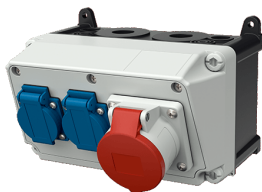

Combinazioni di prese AMAXX® Articolo 910694

- precablati per l'installazione
- quadri e inserti realizzati in AMAPLAST

Specifiche tecniche

CEE 16 A, 5 p, 400 V	1
sistema UK	2
Possibilità di allacciamento/Cavo di alimentazione	• per 1 cavo fino a 5 x 6 mm ²
Grado di protezione	IP 44
Chiusura di sicurezza	false
Materiale	plastica
Peso	1490 g
Altezza	130 mm
Larghezza	225 mm

Disegni e dimensioni

Disegno 1 MB 531

Dimensione di profondità a diversi punti di fissaggio.

Prese	Grado di protezione	Profondità
SCHUKO®16A, 230 V	IP 44	175 mm
	IP 67	194 mm
CEE 16A, 3p, 230V	IP 44	204 mm
	IP 67	205 mm
CEE 16A, 5p, 400V	IP 44	209 mm
	IP 67	213 mm
CEE 32A, 5p, 400V	IP 44	221 mm
	IP 67	227 mm
CEE 63A, 5p, 400V	IP 44	248 mm
	IP 67	248 mm

Ingressi cavi: con prefettura. 2 x M 25 ciascuno sopra e sotto con prefettura, 2 x M 20 ciascuno sopra e sotto con prefettura.