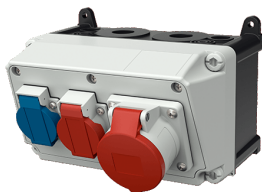

Combinazioni di prese AMAXX® Articolo 910223

- precablati per l'installazione
- quadri e inserti realizzati in AMAPLAST

Specifiche tecniche

CEE 16 A, 5 p, 400 V	1
standard Svizzeri - modello 23	1
standard Svizzeri - modello 25	1
Possibilità di allacciamento/Cavo di alimentazione	• per 1 cavo fino a 5 x 10 mm ²
Grado di protezione	IP 44
Chiusura di sicurezza	false
Materiale	plastica
Peso	1446 g
Altezza	130 mm
Larghezza	225 mm

Disegni e dimensioni

Disegno 1 MB 531

Dimensione di profondità a diversi punti di fissaggio.

Prese	Grado di protezione	Profondità
SCHUKO® 16A, 230 V	IP 44	175 mm
	IP 67	194 mm
CEE 16A, 3p, 230V	IP 44	204 mm
	IP 67	205 mm
CEE 16A, 5p, 400V	IP 44	209 mm
	IP 67	213 mm
CEE 32A, 5p, 400V	IP 44	221 mm
	IP 67	227 mm
CEE 63A, 5p, 400V	IP 44	248 mm
	IP 67	248 mm

Ingressi cavi: con prefittura. 2 x M 25 ciascuno sopra e sotto con prefittura, 2 x M 20 ciascuno sopra e sotto con prefittura.