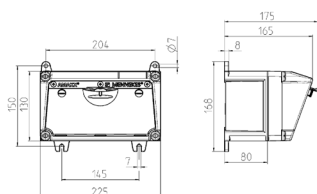

Combinazioni di prese AMAXX® Articolo 910223

- precablati per l'installazione
- quadri e inserti realizzati in AMAPLAST

Specifiche tecniche

CEE 16 A, 5 p, 400 V	1
standard Svizzeri - modello 23	1
standard Svizzeri - modello 25	1
Possibilità di allacciamento/Cavo di alimentazione	• per 1 cavo fino a 5 x 10 mm ²
Grado di protezione	IP 44
Chiusura di sicurezza	false
Materiale	plastica
Peso	1446 g
Altezza	130 mm
Larghezza	225 mm

Disegni e dimensioni

Disegno 1 MB 531

Dimensione di profondità a diversi punti di fissaggio.

Prese	Grado di protezione	Profondità
SCHUKO® 16A, 230 V	IP 44	175 mm
	IP 67	194 mm
CEE 16A, 3p, 230V	IP 44	204 mm
	IP 67	205 mm
CEE 16A, 5p, 400V	IP 44	209 mm
	IP 67	213 mm
CEE 32A, 5p, 400V	IP 44	221 mm
	IP 67	227 mm
CEE 63A, 5p, 400V	IP 44	248 mm
	IP 67	248 mm

Ingressi cavi: con prefittura. 2 x M 25 ciascuno sopra e sotto con prefittura, 2 x M 20 ciascuno sopra e sotto con prefittura.