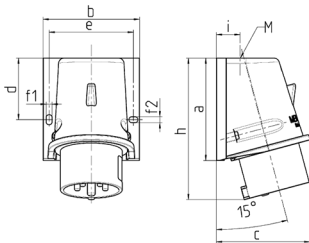

Spina da parete

Articolo 804

- morsetti a vite
- fissaggio dall'esterno

Specifiche tecniche

Corrente	32 A
Poli	5 p
Voltaggio	400 V
Posizioni orologio	6 h
Hertz	50-60 Hz
Tecnologie di collegamento	morsetti a vite
Contatti	standard
Grado di protezione	IP 44
Peso	320 g
Dichiarazione di conformità	DE, VDE

Disegni e dimensioni

Disegno	Amp.	16		32		
		Poli		3	4	5
2 MB 221		4	5			
Dim. in mm	a	92,5	92,5	102	102	102
	b	87	87	94	94	94
	c	84,5	84,5	94	94	94
	d	55,5	55,5	62	62	62
	e	76	76	84	84	84
	f1	5,3	5,3	5,3	5,3	5,3
	f2	5,3	5,3	5,3	5,3	5,3
	h	128	128	146	146	146
	i	21,5	21,5	26	26	26
	M	25x1,5	25x1,5	25x1,5	25x1,5	32x1,5