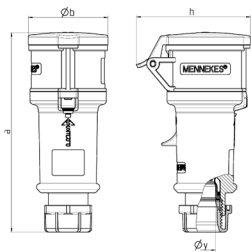

Presa mobile StarTOP® con SafeCONTACT

Articolo 761

- tecnica di perforazione dell'isolante senza viti
- serraggio a vite con guarnizione
- scarico della trazione e protezione dal piegamento del cavo
- involucro con chiusura filettata e cursore di sicurezza

Specifiche tecniche

Corrente	32 A
Poli	4 p
Voltaggio	230 V
Posizioni orologio	9 h
Hertz	50-60 Hz
Tecnologie di collegamento	senza vite - SafeCONTACT
Contatti	standard
Grado di protezione	IP 44
Peso	342 g
Dichiarazione di conformità	DE, VDE, CN, CQC

Disegni e dimensioni

Disegno 3 MB 60	Amp. Poli	16			32		
		3	4	5	3	4	5
Dim. in mm	a	160	174	172	214	214	210
	b	57	61	69	75	75	80
	h	83	92	98	100	100	108
	y	16	16	16	22	22	22
Sezione conduttore da a mm ²		1	1	1	2,5	2,5	2,5
		-2,5	-2,5	-2,5	-6	-6	-6