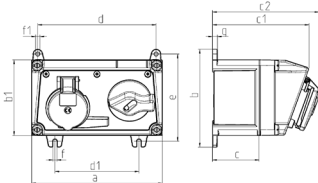

Presca da parete

Articolo 7615

- disinnestabile
- con interblocco meccanico DUO

Specifiche tecniche

Corrente	32 A
Poli	4 p
Voltaggio	500 V
Posizioni orologio	7 h
Hertz	50-60 Hz
Tecnologie di collegamento	morsetti a vite
Contatti	standard
Grado di protezione	IP 44
Materiale	plastica
Peso	1524 g

Disegni e dimensioni

Disegno 1 MB 550 Dim. in mm	Amp. Poli	16			32		
		3	4	5	3	4	5
a		225	225	225	225	225	225
b		168	168	168	168	168	168
b1		130	130	130	130	130	130
c		80	80	80	80	80	80
c1		166	166	166	166	166	166
c2		182	183	183	193	193	193
d		204	204	204	204	204	204
d1		145	145	145	145	145	145
e		150	150	150	150	150	150
f		7	7	7	7	7	7
f1		Ø7	Ø7	Ø7	Ø7	Ø7	Ø7
g		8	8	8	8	8	8