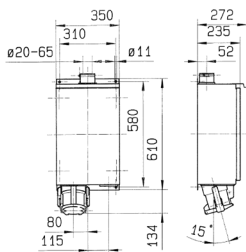

Presà da parete

Articolo 75276

- switched
- electrical interlock
- seawater resistant design available on request

Specifiche tecniche

Corrente	200 A
Poli	5 p
Voltaggio	400 V
Posizioni orologio	6 h
Hertz	50-60 Hz
Tecnologie di collegamento	morsetti a vite
Contatti	standard
Grado di protezione	IP 55
Peso	23000 g

Disegni e dimensioni

Disegno
 1 MB 387
 Dim. in mm