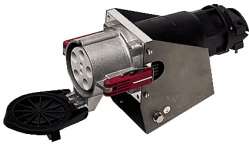

Presca da parete

Articolo 75226

- morsetti a vite
- fissaggio dall'esterno
- ingresso cavi dall'alto
- con serraggio a vite
- su richiesta disponibile anche in versione resistente all'acqua di mare
- all'occorrenza i cavi pilota possono essere inseriti separatamente nell'involucro della spina/presa, aggiunta al n. d'ordine PK

Specifiche tecniche

Corrente	200 A
Poli	5 p
Voltaggio	400 V
Posizioni orologio	6 h
Hertz	50-60 Hz
Tecnologie di collegamento	morsetti a vite
Contatti	standard
Grado di protezione	IP 67
Peso	5047 g

Disegni e dimensioni