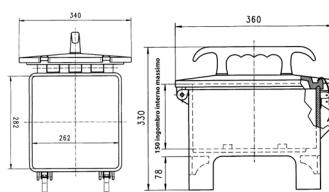

## Combinazione di prese EverGUM Articolo 7513001GB

- quadri in gomma massiccia
- nero
- precablati per l'installazione
- portatile, impilabile
- coperchio a cerniera
- con sgancio rapido in acciaio inox

### Specifiche tecniche

CEE 63 A, 5 p, 400 V	1
CEE 32 A, 5 p, 400 V	1
CEE 16 A, 5 p, 400 V	1
sistema UK	4
Protezione	<ul style="list-style-type: none"> <li>• 1 Int. differenziale 63 A, 4 p, 0,03 A</li> <li>• 1 Int. magnetotermico 32 A, 3 p, C</li> <li>• 1 Int. magnetotermico 16 A, 3 p, C</li> <li>• 2 Int. magnetotermici 13 A, 1 p, C</li> </ul>
Possibilità di allacciamento/Cavo di alimentazione	<ul style="list-style-type: none"> <li>• 2 m H07RN-F5G10 con spina CEE 63 A, 5 p, 400 V</li> </ul>
Grado di protezione	IP 44
Chiusura di sicurezza	false
Materiale	Gomma
Peso	15300 g
Lunghezza	360 mm
Altezza	330 mm
Larghezza	340 mm

### Disegni e dimensioni

Disegno  
5 MB 43

Dim. in mm