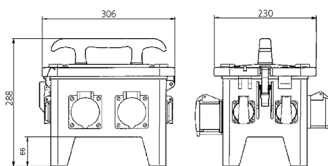

## Combinazione di prese EverGUM

Articolo 7408884

- quadro compatto
- in gomma massiccia
- portatile, impilabile
- coperchietto incernierato
- con sgancio rapido in acciaio inox

### Specifiche tecniche

CEE 32 A, 5 p, 400 V	1
CEE 16 A, 5 p, 400 V	1
SCHUKO® 16 A, 230 V	4
Protezione	<ul style="list-style-type: none"> <li>• 1 Int. differenziale 40 A, 4 p, 0,03 A</li> <li>• 1 Int. magnetotermico 16 A, 3 p, C</li> <li>• 4 Int. magnetotermici 16 A, 1 p, C</li> </ul>
Possibilità di allacciamento/Cavo di alimentazione	<ul style="list-style-type: none"> <li>• 2 m H07RN-F5G4 con spina CEE 32 A, 5 p, 400 V</li> </ul>
Grado di protezione	IP 44
Chiusura di sicurezza	false
Materiale	Gomma
Peso	9040 g
Lunghezza	306 mm
Altezza	288 mm
Larghezza	230 mm

### Disegni e dimensioni

Disegno  
5 MB 48a

Dim. in mm