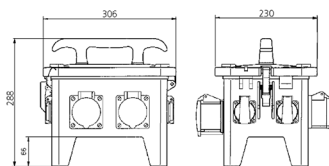

## Combinazione di prese EverGUM

Articolo 7408884GB

- quadri in gomma massiccia
- nero
- precablati per l'installazione
- portatile, impilabile
- coperchio a cerniera
- con sgancio rapido in acciaio inox

## Specifiche tecniche

CEE 32 A, 5 p, 400 V	1
CEE 16 A, 5 p, 400 V	1
sistema UK	4
Protezione	<ul style="list-style-type: none"> <li>• 1 Int. differenziale 40 A, 4 p, 0,03 A</li> <li>• 1 Int. magnetotermico 16 A, 3 p, C</li> <li>• 4 Int. magnetotermici 13 A, 1 p, C</li> </ul>
Possibilità di allacciamento/Cavo di alimentazione	<ul style="list-style-type: none"> <li>• 2 m H07RN-F5G4 con spina CEE 32 A, 5 p, 400 V</li> </ul>
Grado di protezione	IP 44
Chiusura di sicurezza	false
Materiale	Gomma
Peso	9040 g
Lunghezza	306 mm
Altezza	288 mm
Larghezza	230 mm

## Disegni e dimensioni

Disegno  
5 MB 48a

Dim. in mm