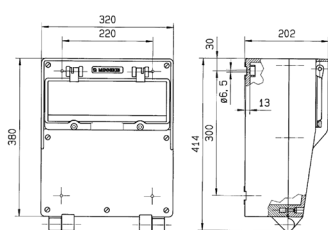

## Combinazione di prese EverGUM

Articolo 7307753

- Quadri in gomma massiccia, giallo segnaletico RAL 1003
- precablati per l'installazione

### Specifiche tecniche

CEE 16 A, 5 p, 400 V	3
standard Svizzeri - modello 23	3
standard Svizzeri - modello 25	1
Protezione	<ul style="list-style-type: none"> <li>• 1 Int. differenziale 63 A, 4 p, 0,03 A</li> <li>• 3 Int. magnetotermici 16 A, 3 p, C</li> <li>• 1 Int. magnetotermico 16 A, 3 p, C</li> </ul>
Possibilità di allacciamento/Cavo di alimentazione	<ul style="list-style-type: none"> <li>• per 1 cavo fino a 5 x 16 mm<sup>2</sup></li> </ul>
Grado di protezione	IP 44
Chiusura di sicurezza	false
Materiale	Gomma
Peso	10984 g
Altezza	380 mm
Larghezza	320 mm

### Disegni e dimensioni

Disegno  
5 MB 41

Dim. in mm