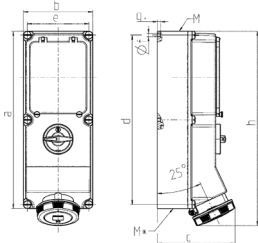

## Presca da parete

Articolo 7255

- disinnestabile
- con interblocco meccanico DUO
- con 1 int. differenziale 30 mA e 1 int. magnetotermico tipo K
- 63 A: X-CONTACT®

## Specifiche tecniche

Corrente	32 A
Poli	4 p
Voltaggio	400 V
Posizioni orologio	6 h
Hertz	50-60 Hz
Tecnologie di collegamento	morsetti a vite
Contatti	standard
Grado di protezione	IP 67
Materiale	plastica
Peso	2491 g

## Disegni e dimensioni

Disegno 1 MB 620	Amp. Poli	63		
		3	4	5
Dim. in mm	a	460	460	460
	b	180	180	180
	c	202	202	202
	d	440	440	440
	e	160	160	160
	f	8,1	8,1	8,1
	g	8	8	8
	h	505	505	505
	M	40	40	40
	M*	2x40	2x40	2x40
Cavo fino a mm di Ø		27	27	27
Sezione conduttore da a mm <sup>2</sup>		6	6	6
		-25	-25	-25