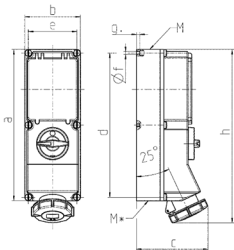

Presà da parete

Articolo 7244N

- disinnestabile
- con interblocco meccanico DUO
- interruttore di protezione linea
- 63 A: X-CONTACT®

Specifiche tecniche

Corrente	63 A
Poli	5 p
Voltaggio	400 V
Posizioni orologio	6 h
Hertz	50-60 Hz
Tecnologie di collegamento	morsetti a vite
Contatti	X-CONTACT®
Grado di protezione	IP 67
Materiale	plastica
Peso	4560 g

Disegni e dimensioni

Disegno	Amp.	16			32		63	
		16		5	4	5	4	5
1 MB 181/620	Poli	3	4	5	4	5	4	5
Dim. in mm	a	364	364	364	364	364	460	460
	b	134	134	134	134	134	180	180
	c	160	162	163	168	168	202	202
	d	347	347	347	347	347	440	440
	e	117	117	117	117	117	160	160
	f	6,3	6,3	6,3	6,3	6,3	8,1	8,1
	g	8	8	8	8	8	8	8
	h	391	395	398	408	411	505	505
	M	32/40	32/40	32/40	32/40	32/40	40	40
	M*	2x32	2x32	2x32	2x32	2x32	2x40	2x40
Cavo fino a mm di Ø		27	27	27	27	27	27	
Sezione conduttore da a mm²		1,5	1,5	1,5	2,5	2,5	6	6
		-4	-4	-4	-10	-10	-25	-25