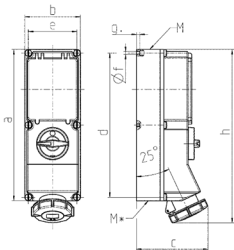

Presse da parete

Articolo 7242N

- disinnestabile
- con interblocco meccanico DUO
- interruttore di protezione linea
- 63 A: X-CONTACT®

Specifiche tecniche

Corrente	32 A
Poli	5 p
Voltaggio	400 V
Posizioni orologio	6 h
Hertz	50-60 Hz
Tecnologie di collegamento	morsetti a vite
Contatti	standard
Grado di protezione	IP 67
Materiale	plastica
Peso	2502 g

Disegni e dimensioni

Disegno	Amp.	16			32		63	
		Poli		5	4	5	4	5
1 MB 181/620								
Dim. in mm	a	364	364	364	364	364	460	460
	b	134	134	134	134	134	180	180
	c	160	162	163	168	168	202	202
	d	347	347	347	347	347	440	440
	e	117	117	117	117	117	160	160
	f	6,3	6,3	6,3	6,3	6,3	8,1	8,1
	g	8	8	8	8	8	8	8
	h	391	395	398	408	411	505	505
	M	32/40	32/40	32/40	32/40	32/40	40	40
	M*	2x32	2x32	2x32	2x32	2x32	2x40	2x40
Cavo fino a mm di Ø		27	27	27	27	27	27	27
Sezione conduttore da a mm²		1,5	1,5	1,5	2,5	2,5	6	6
		-4	-4	-4	-10	-10	-25	-25