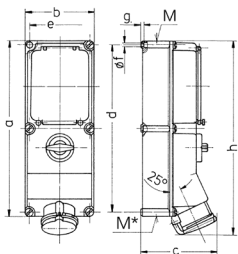

Presca da parete

Articolo 7220

- morsetti a vite
- disinnestabile
- interblocco meccanico DUO
- interruttore di protezione linea con caratteristica K
- chiusura con lucchetto

Specifiche tecniche

Corrente	32 A
Poli	5 p
Voltaggio	400 V
Posizioni orologio	6 h
Hertz	50-60 Hz
Tecnologie di collegamento	morsetti a vite
Contatti	standard
Grado di protezione	IP 44
Materiale	plastica
Peso	2435 g

Disegni e dimensioni

Disegno 1 MB 208	Amp. Poli	16			32		63	
		3	4	5	4	5	4	5
Dim. in mm	a	364	364	364	364	364	460	460
	b	134	134	134	134	134	180	180
	c	160	162	163	168	168	195	195
	d	347	347	347	347	347	440	440
	e	117	117	117	117	117	160	160
	f	6,3	6,3	6,3	6,3	6,3	8,1	8,1
	g	8	8	8	8	8	8	8
	h	391	395	398	408	411	502	502
	M	32/40	32/40	32/40	32/40	32/40	40	40
	M*	2x32	2x32	2x32	2x32	2x32	2x40	2x40
Cavo fino a mm di Ø		27	27	27	27	27	27	27
Sezione conduttore da a mm²		1,5	1,5	1,5	2,5	2,5	6	6
		-4	-4	-4	-10	-10	-25	-25