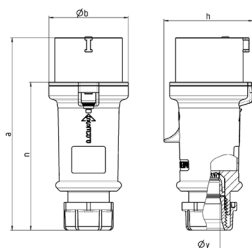

## Spina mobile StarTOP® con SafeCONTACT Articolo 719

- tecnica di perforazione dell'isolante senza viti
- serraggio a vite con guarnizione
- scarico della trazione e protezione dal piegamento del cavo
- involucro con chiusura filettata e cursore di sicurezza

### Specifiche tecniche

Corrente	32 A
Poli	4 p
Voltaggio	400 V
Posizioni orologio	6 h
Hertz	50-60 Hz
Tecnologie di collegamento	senza vite - SafeCONTACT
Contatti	standard
Grado di protezione	IP 44
Peso	298 g
Dichiarazione di conformità	DE, VDE, CN, CQC

### Disegni e dimensioni

Disegno 2 MB 214	Amp. Poli	16			32		
		3	4	5	3	4	5
Dim. in mm	a	148	160	160	197	197	197
	b	55	65,6	65,6	75	75	75
	h	61	72,5	72,5	80,5	80,5	85
	n	112	123,5	123,5	152	152	152
	y	14,5	16	16	22	22	22
Sezione conduttore da a mm <sup>2</sup>		1	1	1	2,5	2,5	2,5
		-2,5	-2,5	-2,5	-6	-6	-6