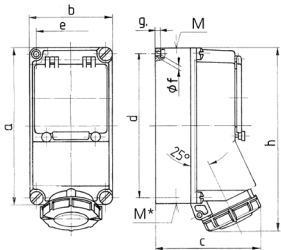

## Presca da parete

Articolo 7147

- morsetti a vite
- protetta con interruttore di protezione linea con caratteristica K

## Specifiche tecniche

Corrente	32 A
Poli	5 p
Voltaggio	400 V
Posizioni orologio	6 h
Hertz	50-60 Hz
Tecnologie di collegamento	morsetti a vite
Contatti	standard
Grado di protezione	IP 67
Materiale	plastica
Peso	1542 g

## Disegni e dimensioni

Disegno 1 MB 378	Amp. Poli	16			32	
		3	4	5	4	5
Dim. in mm	a	225	225	225	225	225
	b	118	118	118	118	118
	c	144	146	147	152	153
	d	208	208	208	208	208
	e	101	101	101	101	101
	f	6,3	6,3	6,3	6,3	6,3
	g	8	8	8	8	8
	h	252	255	259	268	274
	M	1x25 e 1x32			1x25 e 1x32	
	M*	2x25	2x25	2x25	2x25	2x25
Cavo fino a mm di Ø		25	25	25	25	25
Sezione conduttore da a mm <sup>2</sup>		1,5	1,5	1,5	2,5	2,5
		-4	-4	-4	-10	-10