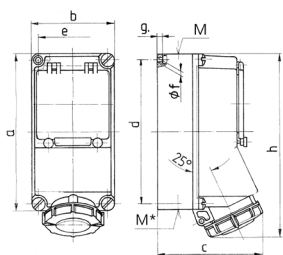

Presca da parete Articolo 7143

- morsetti a vite
- protetta con interruttore di protezione linea con caratteristica K

Specifiche tecniche

Corrente	16 A
Poli	3 p
Voltaggio	230 V
Posizioni orologio	6 h
Hertz	50-60 Hz
Tecnologie di collegamento	morsetti a vite
Contatti	standard
Grado di protezione	IP 67
Materiale	plastica
Peso	1007 g
Dichiarazione di conformità	CN,CQC

Disegni e dimensioni

Disegno 1 MB 378	Amp. Poli	16			32	
		3	4	5	4	5
Dim. in mm	a	225	225	225	225	225
	b	118	118	118	118	118
	c	144	146	147	152	153
	d	208	208	208	208	208
	e	101	101	101	101	101
	f	6,3	6,3	6,3	6,3	6,3
	g	8	8	8	8	8
	h	252	255	259	268	274
	M	1x25 e 1x32			1x25 e 1x32	
	M*	2x25	2x25	2x25	2x25	2x25
Cavo fino a mm di Ø		25	25	25	25	25
Sezione conduttore da a mm ²		1,5	1,5	1,5	2,5	2,5
		-4	-4	-4	-10	-10