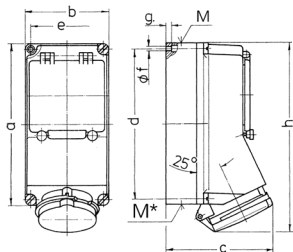

Presca da parete

Articolo 7127

- morsetti a vite
- protetta con interruttore FI (0,03 A)
- altre correnti nominali di guasto su richiesta

Specifiche tecniche

Corrente	32 A
Poli	4 p
Voltaggio	400 V
Posizioni orologio	6 h
Hertz	50-60 Hz
Tecnologie di collegamento	morsetti a vite
Contatti	standard
Grado di protezione	IP 44
Materiale	plastica
Peso	1284 g

Disegni e dimensioni

Disegno 1 MB 168	Amp. Poli	16			32		
		3	4	5	3	4	5
Dim. in mm	a	225	225	225	225	225	225
	b	118	118	118	118	118	118
	c	141	141	141	146	146	146
	d	208	208	208	208	208	208
	e	101	101	101	101	101	101
	f	6,3	6,3	6,3	6,3	6,3	6,3
	g	8	8	8	8	8	8
	h	250	252	254	264	264	264
	M	1x25 e 1x32			1x25 e 1x32		
	M*	2x25	2x25	2x25	2x25	2x25	2x25
	Cavo fino a mm di Ø	25	25	25	25	25	25
	Sezione conduttore da a mm ²	1,5	1,5	1,5	2,5	2,5	2,5
		-4	-4	-4	-10	-10	-10