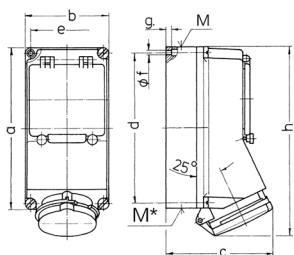

## Presca da parete Articolo 7119

- morsetti a vite
- protetta con interruttore di protezione linea con caratteristica K

## Specifiche tecniche

Corrente	16 A
Poli	3 p
Voltaggio	230 V
Posizioni orologio	6 h
Hertz	50-60 Hz
Tecnologie di collegamento	morsetti a vite
Contatti	standard
Grado di protezione	IP 44
Materiale	plastica
Peso	1130 g
Dichiarazione di conformità	CN,CQC

## Disegni e dimensioni

Disegno 1 MB 168	Amp. Poli	16			32		
		3	4	5	3	4	5
Dim. in mm	a	225	225	225	225	225	225
	b	118	118	118	118	118	118
	c	141	141	141	146	146	146
	d	208	208	208	208	208	208
	e	101	101	101	101	101	101
	f	6,3	6,3	6,3	6,3	6,3	6,3
	g	8	8	8	8	8	8
	h	250	252	254	264	264	264
	M	1x25 e 1x32			1x25 e 1x32		
	M*	2x25	2x25	2x25	2x25	2x25	2x25
	Cavo fino a mm di Ø	25	25	25	25	25	25
	Sezione conduttore da a mm <sup>2</sup>	1,5	1,5	1,5	2,5	2,5	2,5
		-4	-4	-4	-10	-10	-10