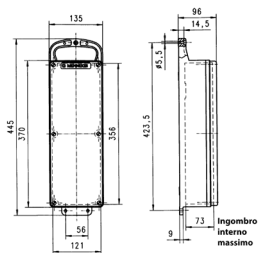

Prese multiple EverGUM

Articolo 7106889

- come prese multiple a parete
- per appendere
- portatili

Specifiche tecniche

CEE 16 A, 5 p, 400 V	1
CEE 16 A, 3 p, 230 V	1
SCHUKO® 16 A, 230 V	2
Possibilità di allacciamento/Cavo di alimentazione	• per 1 cavo fino a 5 x 10 mm ²
Grado di protezione	IP 44
Chiusura di sicurezza	false
Materiale	Gomma
Peso	2990 g
Altezza	445 mm
Larghezza	135 mm

Disegni e dimensioni

Disegno
5 MB 44

Dim. in mm