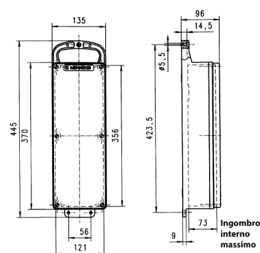

Prese multiple EverGUM

Articolo 7106889NF

- come prese multiple a parete
- per appendere
- portatili

Specifiche tecniche

CEE 16 A, 5 p, 400 V	1
CEE 16 A, 3 p, 230 V	1
sistema Franco-Belga	2
Possibilità di allacciamento/Cavo di alimentazione	• per 1 cavo fino a 5 x 10 mm ²
Grado di protezione	IP 44
Chiusura di sicurezza	false
Materiale	Gomma
Peso	2970 g
Altezza	445 mm
Larghezza	135 mm

Disegni e dimensioni

Disegno
5 MB 44

Dim. in mm