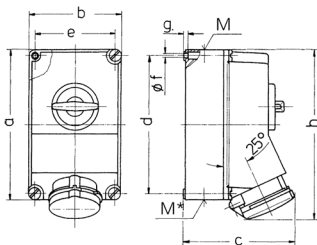

Presa da parete

Articolo 5959N

- X-CONTACT®
- disinnestabile
- con interblocco meccanico DUO

Specifiche tecniche

Corrente	63 A
Poli	5 p
Voltaggio	400 V
Posizioni orologio	6 h
Hertz	50-60 Hz
Tecnologie di collegamento	morsetti a vite
Contatti	X-CONTACT®
Grado di protezione	IP 44
Materiale	plastica
Peso	2540 g

Disegni e dimensioni

Disegno 1 MB 234	Amp. 63			
	Poli	3	4	5
Dim. in mm	a	264	264	264
	b	163	163	163
	c	192	192	192
	d	240	240	240
	e	140	140	140
	f	8,1	8,1	8,1
	g	8	8	8
	h	300	300	300
	M	40	40	40
	M*	2x40	2x40	2x40
Cavo fino a mm di Ø		27	27	27
Sezione conduttore da a mm²		6	6	6
		-25	-25	-25