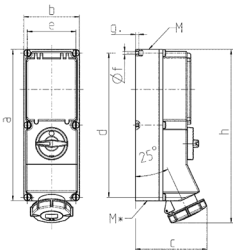

Presa da parete

Articolo 5643N

- disinnestabile
- con interblocco meccanico DUO
- con binario DIN
- 63 A: X-CONTACT®

Specifiche tecniche

Corrente	63 A
Poli	5 p
Voltaggio	400 V
Posizioni orologio	6 h
Hertz	50-60 Hz
Tecnologie di collegamento	morsetti a vite
Contatti	X-CONTACT®
Grado di protezione	IP 67
Materiale	plastica
Peso	4200 g

Disegni e dimensioni

Disegno	Amp.	16			32		63	
		Poli		5	4	5	4	5
1 MB 181/620								
Dim. in mm	a	364	364	364	364	364	460	460
	b	134	134	134	134	134	180	180
	c	160	162	163	168	168	202	202
	d	347	347	347	347	347	440	440
	e	117	117	117	117	117	160	160
	f	6,3	6,3	6,3	6,3	6,3	8,1	8,1
	g	8	8	8	8	8	8	8
	h	391	395	398	408	411	505	505
	M	32/40	32/40	32/40	32/40	32/40	40	40
	M*	2x32	2x32	2x32	2x32	2x32	2x40	2x40
Cavo fino a mm di Ø		27	27	27	27	27	27	27
Sezione conduttore da a mm²		1,5	1,5	1,5	2,5	2,5	6	6
		-4	-4	-4	-10	-10	-25	-25