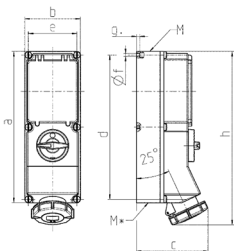

## Specifiche tecniche

Corrente	32 A
Poli	5 p
Voltaggio	400 V
Posizioni orologio	6 h
Hertz	50-60 Hz
Tecnologie di collegamento	morsetti a vite
Contatti	standard
Grado di protezione	IP 67
Materiale	plastica
Peso	2119 g
Dichiarazione di conformità	CN,CCC

## Disegni e dimensioni

Disegno	Amp.	16			32		63	
		3	4	5	4	5	4	5
1 MB 181/620	Poli							
Dim. in mm	a	364	364	364	364	364	460	460
	b	134	134	134	134	134	180	180
	c	160	162	163	168	168	202	202
	d	347	347	347	347	347	440	440
	e	117	117	117	117	117	160	160
	f	6,3	6,3	6,3	6,3	6,3	8,1	8,1
	g	8	8	8	8	8	8	8
	h	391	395	398	408	411	505	505
	M	32/40	32/40	32/40	32/40	32/40	40	40
	M*	2x32	2x32	2x32	2x32	2x32	2x40	2x40
Cavo fino a mm di Ø		27	27	27	27	27	27	27
Sezione conduttore da a mm <sup>2</sup>		1,5	1,5	1,5	2,5	2,5	6	6
		-4	-4	-4	-10	-10	-25	-25