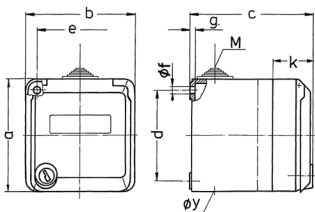

Presca da parete Cepex SCHUKO®, grigio

Articolo 4976

- morsetti a vite
- con casella d'iscrizione
- chiusura con serratura di sicurezza
- due chiavi
- da chiusa non può essere smontata
- disponibile anche con chiusura identica
- ingressi cavi: 1 M 25 con raccordo in alto, 1 M 25 da tagliare in basso, 1 M 20 da tagliare sul retro, per cavi fino a 13 mm di diam.
- chiusura identica: n. d'ordine + indice G

Specifiche tecniche

Corrente	16 A
Poli	3 p+T
Voltaggio	230 V
Hertz	50-60 Hz
Grado di protezione	IP 44
Chiusura di sicurezza	false
Peso	275 g

Disegni e dimensioni

Disegno 1 MB 313	Amp. Poli	16			32		
		3	4	5	3	4	5
Dim. in mm	a	93	93	93	93	93	93
	b	90	90	90	90	90	90
	c	90	90	90	102	102	102
	d	75	75	75	75	75	75
	e	73	73	73	73	73	73
	f	5,5	5,5	5,5	5,5	5,5	5,5
	g	4,2	4,2	4,2	4,2	4,2	4,2
	k	36	36	36	36	36	36
	y	25,5	25,5	25,5	25,5	25,5	25,5
	M	25x1,5	25x1,5	25x1,5	25x1,5	25x1,5	25x1,5
Sezione conduttore da a mm ²		1,5	1,5	1,5	2,5	2,5	2,5
		-4	-4	-4	-6	-6	-6