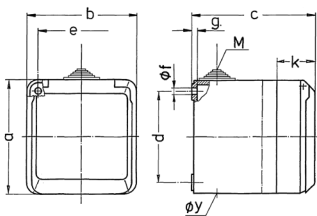

## Presà da parete Cepex con contatto di terra

Articolo 4900

- norma franco-belga
- morsetti a vite
- un ingresso cavi dall'alto con raccordo M 25, tre M 25 ciechi, un M 20 cieco (da tagliare) per cavi con diam. 7-13 mm
- resistente ai colpi di palla a norma DIN 18032

## Specifiche tecniche

Corrente	16 A
Poli	3 p+T
Voltaggio	230 V
Hertz	50-60 Hz
Grado di protezione	IP 44
Chiusura di sicurezza	true
Peso	260 g

## Disegni e dimensioni

Disegno 1 MB 312	Amp. Poli	16			32		
		3	4	5	3	4	5
Dim. in mm	a	93	93	93	93	93	93
	b	90	90	90	90	90	90
	c	87	87	87	99	99	99
	d	75	75	75	75	75	75
	e	73	73	73	73	73	73
	f	5,5	5,5	5,5	5,5	5,5	5,5
	g	4,2	4,2	4,2	4,2	4,2	4,2
	k	33	33	33	33	33	33
	y	25,5	25,5	25,5	25,5	25,5	25,5
	M	25x1,5	25x1,5	25x1,5	25x1,5	25x1,5	25x1,5
Sezione conduttore da a mm <sup>2</sup>		1,5	1,5	1,5	2,5	2,5	2,5
		-4	-4	-4	-6	-6	-6