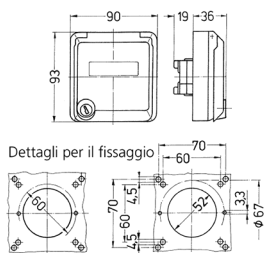

## Presa per porte dati Cepex, nero

Articolo 4378

- come presa da pannello
- con casella d'iscrizione
- per accogliere connettori RJ45
- 2 chiavi
- chiusura identica: n. d'ordine + indice G

## Specifiche tecniche

Grado di protezione	IP 44
Chiusura di sicurezza	false
Peso	176 g

## Disegni e dimensioni

Disegno  
1 MB 305  
Dim. in mm