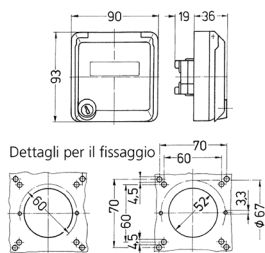

## Presa per porte dati Cepex, grigio

Articolo 4377

- come presa da pannello
- per accogliere connettori RJ45
- con casella d'iscrizione
- 2 chiavi
- chiusura identica: n. d'ordine + indice G

## Specifiche tecniche

Grado di protezione	IP 44
Chiusura di sicurezza	false
Peso	260 g

## Disegni e dimensioni

Disegno  
1 MB 305  
Dim. in mm