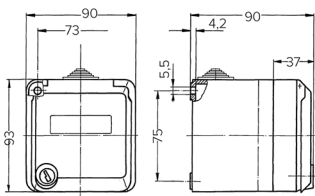

Presa per porte dati Cepex, grigio

Articolo 4375

- come presa da parete
- per accogliere connettori RJ45
- 2 chiavi
- chiusura identica: n. d'ordine + indice G

Specifiche tecniche

| | |
|-----------------------|-------|
| Grado di protezione | IP 44 |
| Chiusura di sicurezza | false |
| Peso | 300 g |

Disegni e dimensioni

Disegno
1 MB 564
Dim. in mm