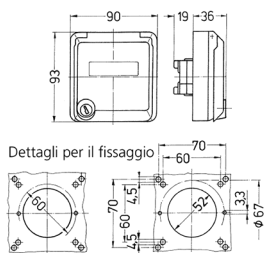

Presa per porte dati Cepex, bianco alpino

Articolo 4374

- come presa da pannello
- per accogliere connettori RJ45
- con casella d'iscrizione
- 2 chiavi
- chiusura identica: n. d'ordine + indice G

Specifiche tecniche

Grado di protezione	IP 44
Chiusura di sicurezza	false
Peso	230 g

Disegni e dimensioni

Disegno
1 MB 305
Dim. in mm