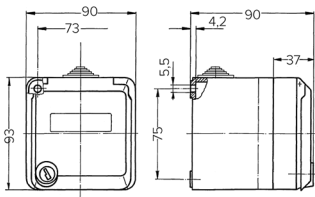

## Presa per porte dati Cepex, grigio

Articolo 4370

- come presa da parete
- per accogliere connettori RJ45
- 2 chiavi
- chiusura identica: n. d'ordine + indice G

## Specifiche tecniche

Grado di protezione	IP 44
Chiusura di sicurezza	false
Peso	260 g

## Disegni e dimensioni

Disegno  
1 MB 564  
Dim. in mm