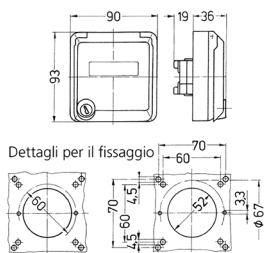

Presa per porte dati Cepex, nero

Articolo 4367

- come presa da pannello
- con casella d'iscrizione
- per accogliere connettori RJ45
- 2 chiavi
- chiusura identica: n. d'ordine + indice G

Specifiche tecniche

Grado di protezione	IP 44
Chiusura di sicurezza	false
Peso	88 g

Disegni e dimensioni

Disegno
1 MB 305
Dim. in mm