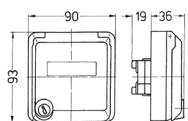

## Presa per porte dati Cepex

Articolo 4365

- come presa da pannello
- per porte RJ45
- 2 chiavi
- chiusura identica: codice articolo + indice „G“

## Specifiche tecniche

Grado di protezione	IP 44
Chiusura di sicurezza	false
Peso	152 g

## Disegni e dimensioni

Disegno  
1 MB 305

Dim. in mm