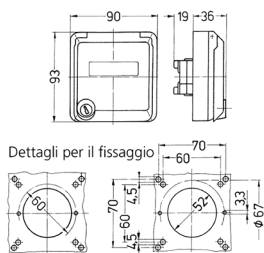

Presa per porte dati Cepex, bianco alpino

Articolo 4364

- come presa da pannello
- per accogliere connettori RJ45
- con casella d'iscrizione
- 2 chiavi
- chiusura identica: n. d'ordine + indice G

Specifiche tecniche

Grado di protezione	IP 44
Chiusura di sicurezza	false
Peso	154 g

Disegni e dimensioni

Disegno
1 MB 305

Dim. in mm