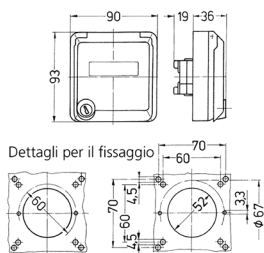

## Presa per porte dati Cepex, grigio

Articolo 4362

- come presa da pannello
- per accogliere connettori RJ45
- con casella d'iscrizione
- 2 chiavi
- chiusura identica: n. d'ordine + indice G

## Specifiche tecniche

Grado di protezione	IP 44
Chiusura di sicurezza	false
Peso	190 g

## Disegni e dimensioni

Disegno  
1 MB 305

Dim. in mm