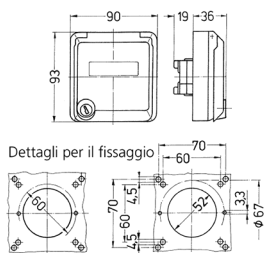

Presa per porte dati Cepex, grigio

Articolo 4352

- come presa da pannello
- per accogliere connettori RJ45
- con casella d'iscrizione
- 2 chiavi
- chiusura identica: n. d'ordine + indice G

Specifiche tecniche

Grado di protezione	IP 44
Chiusura di sicurezza	false
Peso	120 g

Disegni e dimensioni

Disegno
1 MB 305
Dim. in mm