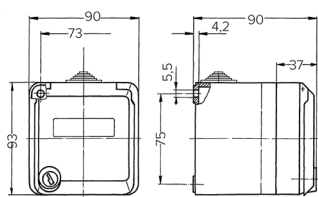

### Articolo 4350

- come presa da parete
- per accogliere connettori RJ45
- 2 chiavi
- chiusura identica: n. d'ordine + indice G

## Specifiche tecniche

Grado di protezione	IP 44
Chiusura di sicurezza	false
Peso	160 g

## Disegni e dimensioni

Disegno  
1 MB 564  
Dim. in mm