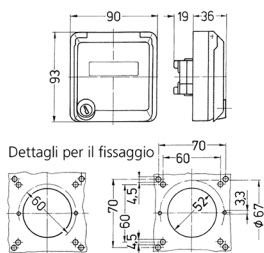

## Presa per porte dati Cepex, nero

Articolo 4345

- come presa da pannello
- con casella d'iscrizione
- per accogliere connettori RJ45
- 2 chiavi
- chiusura identica: n. d'ordine + indice G

## Specifiche tecniche

Grado di protezione	IP 44
Chiusura di sicurezza	false
Peso	152 g

## Disegni e dimensioni

Disegno  
1 MB 305

Dim. in mm